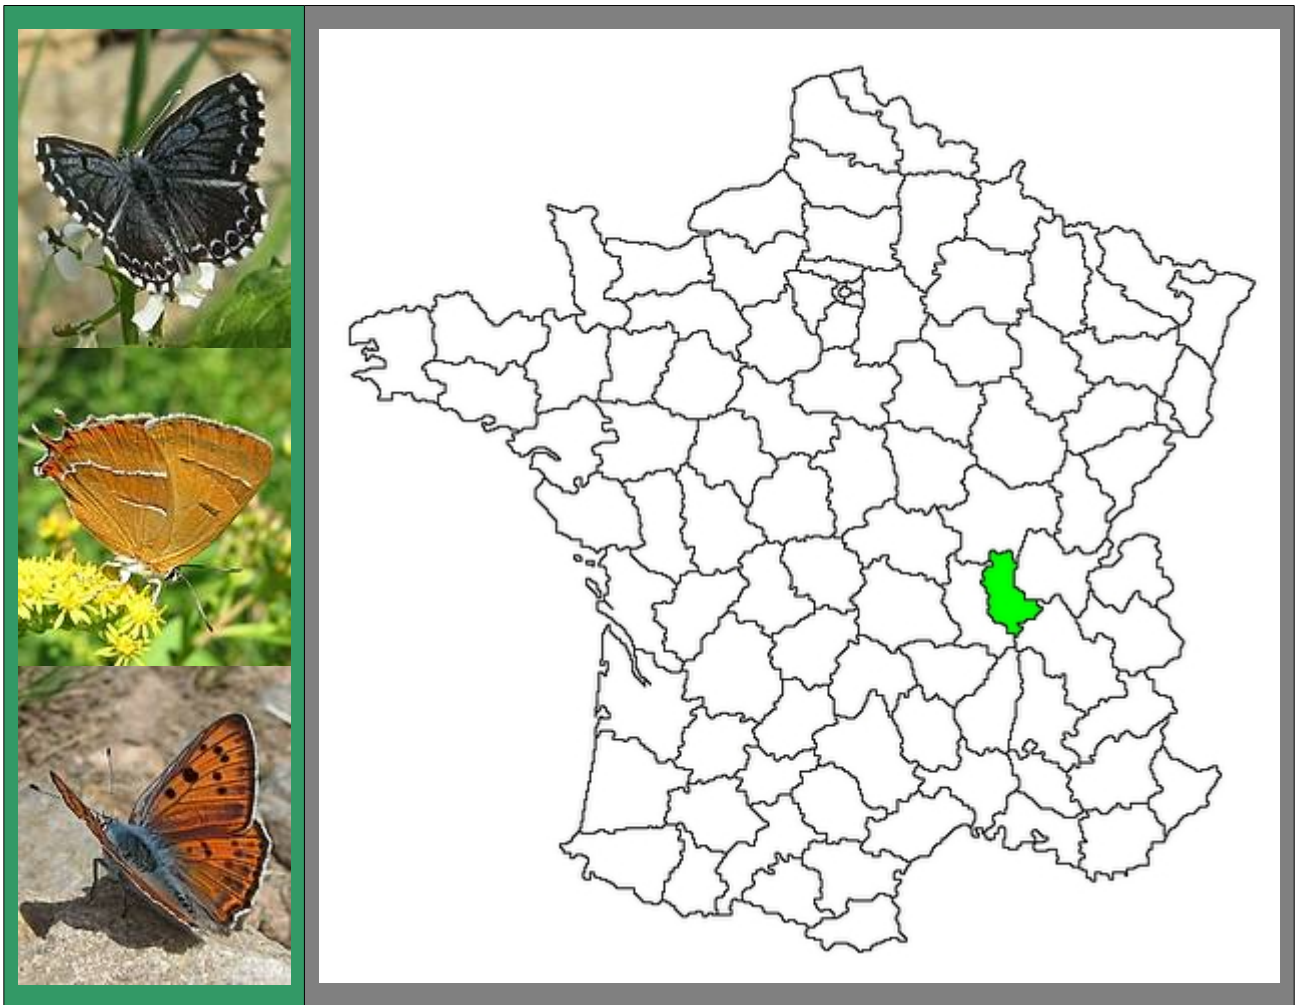

Atlas départemental

Les rhopalocères du département du Rhône et de la métropole de Lyon (69)

2000 – 2020

Timothy Cowles

rhonebutterflies@gmail.com